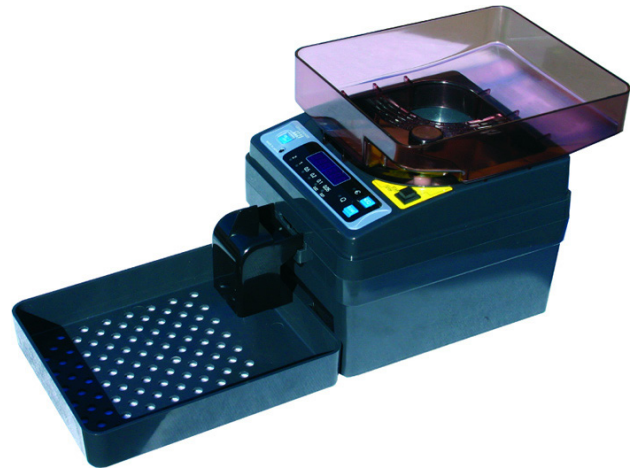

CC 605

Münzzähler

Merkmale CC 605

- Münz-Zähler für Euro
- Zählt gemischte Euro-Münzen
- Zählgeschwindigkeit: ca. 1.500 Münzen / Minute
- Großer Münzhopper
- Zählstopp bei sortenreiner Zählung möglich
- 6-stelliges LED Display
- Report für Zählergebnis mit Angabe des Gesamtwertes und der Einzelwerte je Münzsorte wahlweise nach Euro oder Stück.

Technische Daten

- Abmessung 174 x 154 x 207 mm
- Gewicht 2,0 kg
- Betriebsspannung 230 V / 50 Hz
- Netzkabel incl.
- CE – Zertifikat
- zertifizierte Prüftechnologie
- Garantie 12 Monate

Technische Änderungen vorbehalten

Eine schnelle und zuverlässige Münzzählmaschine auch für unterwegs.